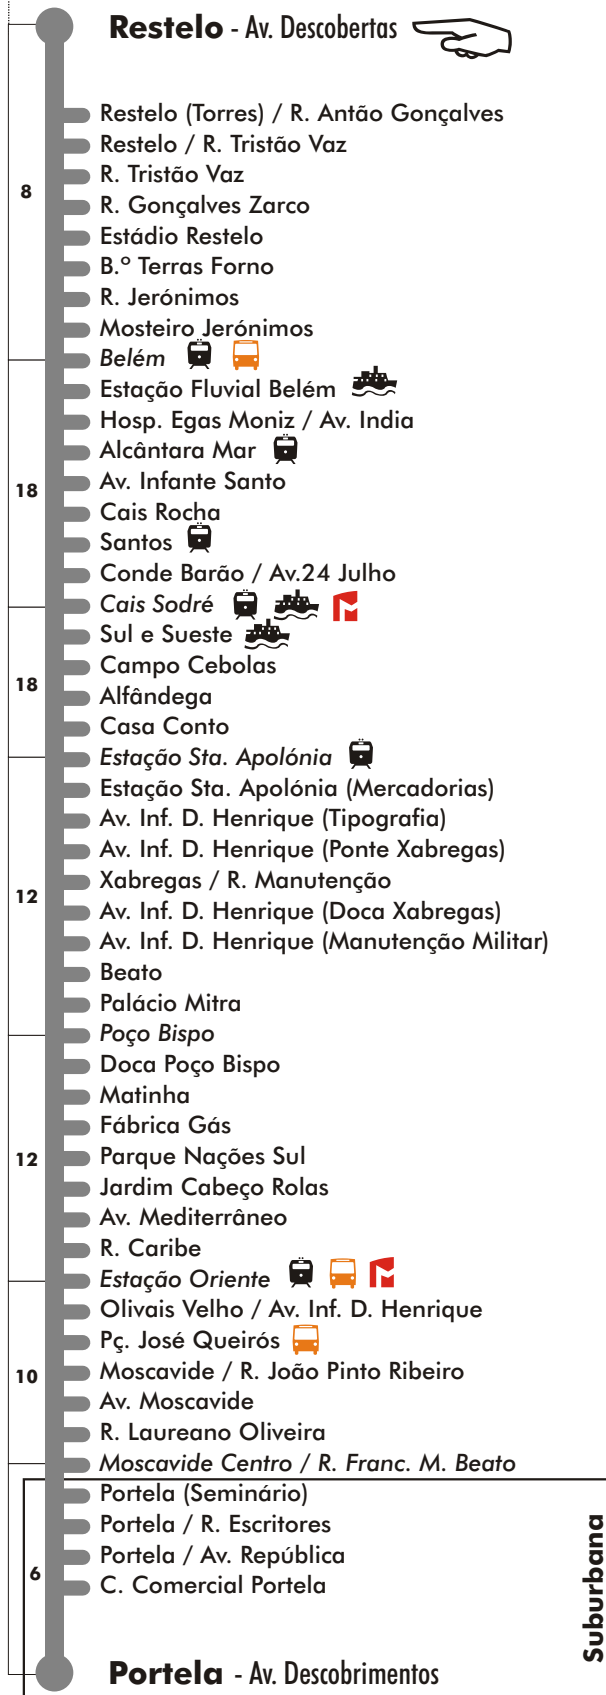

# Restelo → Portela

28

Tempo aproximado em minutos

## Dias úteis - Inverno

1ª. viagem: 05:50 - última viagem: 24:04

4	5	6	7	8	9	10	11	12	13	14	15	16	17	18	19	20	21	22	23	24	1
50	03	02	00	00	13	15	01	04	06	07	03	01	01	11	10	02	15	16	04		
	15	12	10	11	28	30	17	20	21	22	12	11	11	25	27	21	34	40			
	24	21	20	26	44	46	32	35	37	37	22	21	21	39	44	40	54				
	33	30	30	42	59		48	51	52	53	31	31	31	54							
	42	40	40	57							41	41	43								
	52	50	50								51	51	57								

do Cais Sodré para Portela

## Sábados

1ª. viagem: 05:50 - última viagem: 24:04

4	5	6	7	8	9	10	11	12	13	14	15	16	17	18	19	20	21	22	23	24	1
50	06	10	10	16	07	15	06	14	05	13	04	12	03	11	04	04	15	16	04		
	22	25	25	33	24	32	23	31	22	30	21	29	20	28	24	22	34	40			
	38	40	42	50	41	49	40	48	39	47	38	46	37	46	44	40	54				
	54	55	59		58	57	56	55	54												